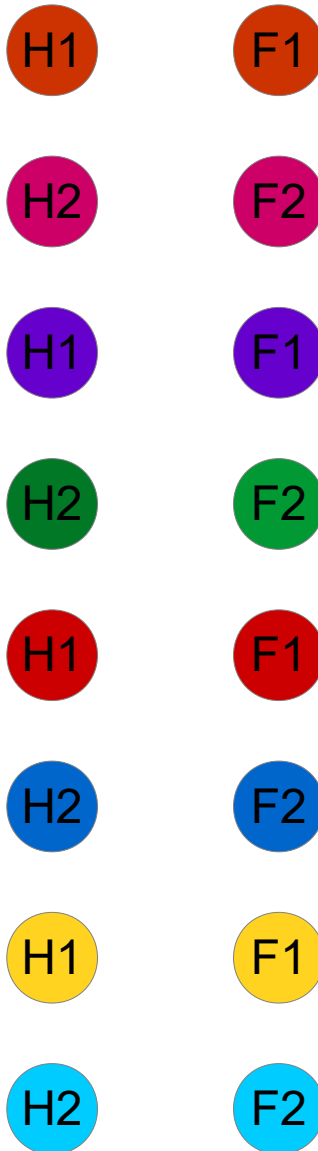

Proper

H = Homme

F = Femme

1 = « Couple actif », ils descendent la salle

2 = « Couple inactif » ils montent la salle

Haut / Orchestre

Bas

Les couleurs représentent les couples