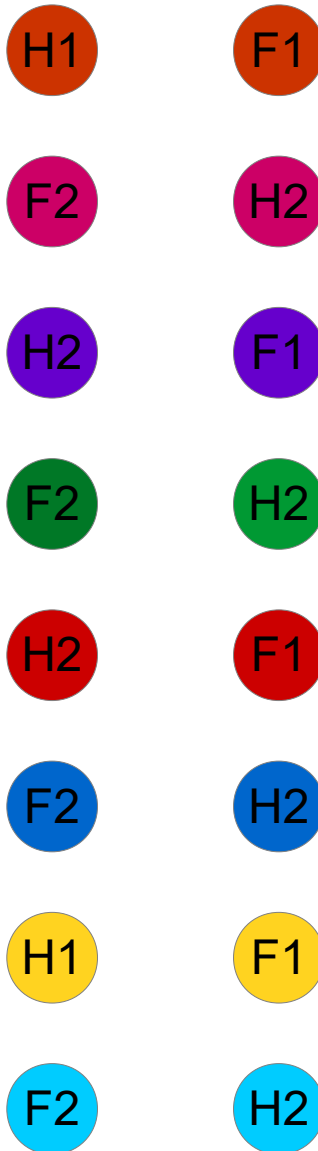

Indecent

H = Homme

F = Femme

1 = « Couple actif », ils descendent la salle

2 = « Couple inactif », ils montent la salle

Haut / Orchestre

Bas

Les couleurs représentent les couples